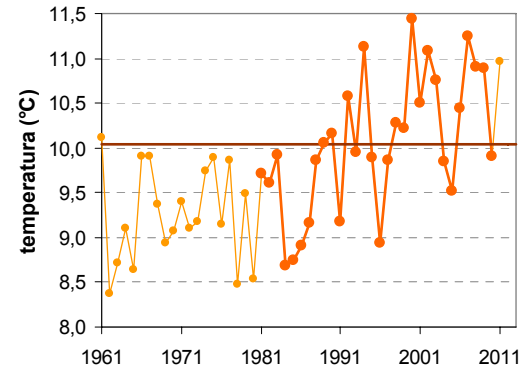

KLENIK (PRI VAČAH)

Geografska širina: 46° 7'

Geografska dolžina: 14° 50'

Nadmorska višina: 495 m a. s. l.

	JAN	FEB	MAR	APR	MAJ	JUN	JUL	AVG	SEP	OKT	NOV	DEC	LETO
povprečna temperatura (°C)*	0,1	1,6	5,6	9,9	14,7	17,7	19,9	19,4	15,1	10,7	5,1	0,8	10,0
povprečna najvišja dnevna temperatura (°C)*	3,4	6,1	10,4	14,8	20,0	23,0	25,5	25,3	20,5	15,2	8,4	3,6	14,7
povprečna najnižja dnevna temperatura (°C)*	—	—	—	—	—	—	—	—	—	—	—	—	—
absolutno najvišja temperatura (°C)	—	—	—	—	—	—	—	—	—	—	—	—	—
absolutno najnižja temperatura (°C)	—	—	—	—	—	—	—	—	—	—	—	—	—
povprečno število dni z najvišjo temp. < 0 °C	—	—	—	—	—	—	—	—	—	—	—	—	—
povprečno število dni z najnižjo temp. < 0 °C	—	—	—	—	—	—	—	—	—	—	—	—	—
povprečno število dni z najvišjo temp. > 25 °C	—	—	—	—	—	—	—	—	—	—	—	—	—
povprečno število dni z najvišjo temp. > 30 °C	—	—	—	—	—	—	—	—	—	—	—	—	—
povprečno trajanje sončnega obsevanja (v urah)*	—	—	—	—	—	—	—	—	—	—	—	—	—
povprečna relativna vlažnost ob 7. uri (%)	—	—	—	—	—	—	—	—	—	—	—	—	—
povprečna relativna vlažnost ob 14. uri (%)	—	—	—	—	—	—	—	—	—	—	—	—	—
povprečna relativna vlažnost ob 21. uri (%)	—	—	—	—	—	—	—	—	—	—	—	—	—
povprečna oblačnost ob 7. uri (v desetinah)	—	—	—	—	—	—	—	—	—	—	—	—	—
povprečna oblačnost ob 14. uri (v desetinah)	—	—	—	—	—	—	—	—	—	—	—	—	—
povprečna oblačnost ob 21. uri (v desetinah)	—	—	—	—	—	—	—	—	—	—	—	—	—
povprečno število jasnih dni (oblačnost < 2/10)	—	—	—	—	—	—	—	—	—	—	—	—	—
povprečno število oblačnih dni (oblačnost > 8/10)	—	—	—	—	—	—	—	—	—	—	—	—	—
povprečna višina padavin (mm)*	—	—	—	—	—	—	—	—	—	—	—	—	—
povprečno število dni z vsaj 0,1 mm padavin	—	—	—	—	—	—	—	—	—	—	—	—	—
povprečno število dni z vsaj 1 mm padavin	—	—	—	—	—	—	—	—	—	—	—	—	—
povprečno število dni z vsaj 10 mm padavin	—	—	—	—	—	—	—	—	—	—	—	—	—
povprečno število dni s snežno odejo ob 7. uri	—	—	—	—	—	—	—	—	—	—	—	—	—
povprečna višina snežne odeje ob 7. uri (cm)*	25	28	18	4	1	0	0	0	0	1	16	25	118
največja višina snežne odeje ob 7. uri (cm)	—	—	—	—	—	—	—	—	—	—	—	—	—
vsota dnevni višin novega snega (cm)*	—	—	—	—	—	—	—	—	—	—	—	—	—