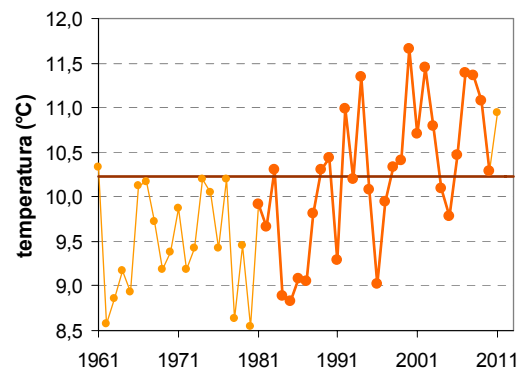

# ZGORNJA ŠČAVNICA

Geografska širina: 46° 39'

Geografska dolžina: 15° 51'

Nadmorska višina: 358 m

|   | JAN  | FEB | MAR  | APR  | MAJ  | JUN  | JUL  | AVG  | SEP  | OKT  | NOV | DEC | LETO |
|---|------|-----|------|------|------|------|------|------|------|------|-----|-----|------|
| povprečna temperatura (°C)*                       | -0,3 | 1,4 | 5,7  | 10,4 | 15,3 | 18,2 | 20,4 | 19,9 | 15,6 | 10,8 | 4,8 | 0,6 | 10,2 |
| povprečna najvišja dnevna temperatura (°C)*       | 3,2  | 5,8 | 10,8 | 15,8 | 21,0 | 24,0 | 26,3 | 25,7 | 21,0 | 15,5 | 8,5 | 3,7 | 15,1 |
| povprečna najnižja dnevna temperatura (°C)*       | —    | —   | —    | —    | —    | —    | —    | —    | —    | —    | —   | —   | —    |
| absolutno najvišja temperatura (°C)               | —    | —   | —    | —    | —    | —    | —    | —    | —    | —    | —   | —   | —    |
| absolutno najnižja temperatura (°C)               | —    | —   | —    | —    | —    | —    | —    | —    | —    | —    | —   | —   | —    |
| povprečno število dni z najvišjo temp. < 0 °C     | —    | —   | —    | —    | —    | —    | —    | —    | —    | —    | —   | —   | —    |
| povprečno število dni z najnižjo temp. < 0 °C     | —    | —   | —    | —    | —    | —    | —    | —    | —    | —    | —   | —   | —    |
| povprečno število dni z najvišjo temp. > 25 °C    | —    | —   | —    | —    | —    | —    | —    | —    | —    | —    | —   | —   | —    |
| povprečno število dni z najvišjo temp. > 30 °C    | —    | —   | —    | —    | —    | —    | —    | —    | —    | —    | —   | —   | —    |
| povprečno trajanje sončnega obsevanja (v urah)*   | —    | —   | —    | —    | —    | —    | —    | —    | —    | —    | —   | —   | —    |
| povprečna relativna vlažnost ob 7. uri (%)        | —    | —   | —    | —    | —    | —    | —    | —    | —    | —    | —   | —   | —    |
| povprečna relativna vlažnost ob 14. uri (%)       | —    | —   | —    | —    | —    | —    | —    | —    | —    | —    | —   | —   | —    |
| povprečna relativna vlažnost ob 21. uri (%)       | —    | —   | —    | —    | —    | —    | —    | —    | —    | —    | —   | —   | —    |
| povprečna oblačnost ob 7. uri (v desetinah)       | —    | —   | —    | —    | —    | —    | —    | —    | —    | —    | —   | —   | —    |
| povprečna oblačnost ob 14. uri (v desetinah)      | —    | —   | —    | —    | —    | —    | —    | —    | —    | —    | —   | —   | —    |
| povprečna oblačnost ob 21. uri (v desetinah)      | —    | —   | —    | —    | —    | —    | —    | —    | —    | —    | —   | —   | —    |
| povprečno število jasnih dni (oblačnost < 2/10)   | —    | —   | —    | —    | —    | —    | —    | —    | —    | —    | —   | —   | —    |
| povprečno število oblačnih dni (oblačnost > 8/10) | —    | —   | —    | —    | —    | —    | —    | —    | —    | —    | —   | —   | —    |
| povprečna višina padavin (mm)*                    | 36   | 38  | 56   | 58   | 89   | 116  | 98   | 120  | 99   | 81   | 72  | 57  | 923  |
| povprečno število dni z vsaj 0,1 mm padavin       | —    | —   | —    | —    | —    | —    | —    | —    | —    | —    | —   | —   | —    |
| povprečno število dni z vsaj 1 mm padavin         | —    | —   | —    | —    | —    | —    | —    | —    | —    | —    | —   | —   | —    |
| povprečno število dni z vsaj 10 mm padavin        | —    | —   | —    | —    | —    | —    | —    | —    | —    | —    | —   | —   | —    |
| povprečno število dni s snežno odejo ob 7. uri    | —    | —   | —    | —    | —    | —    | —    | —    | —    | —    | —   | —   | —    |
| povprečna višina snežne odeje ob 7. uri (cm)*     | 6    | 7   | 2    | 0    | 0    | 0    | 0    | 0    | 0    | 0    | 1   | 5   | 1,8  |
| največja višina snežne odeje ob 7. uri (cm)       | —    | —   | —    | —    | —    | —    | —    | —    | —    | —    | —   | —   | —    |
| vsota dnevni višin novega snega (cm)*             | 23   | 29  | 15   | 3    | 0    | 0    | 0    | 0    | 0    | 0    | 12  | 27  | 108  |