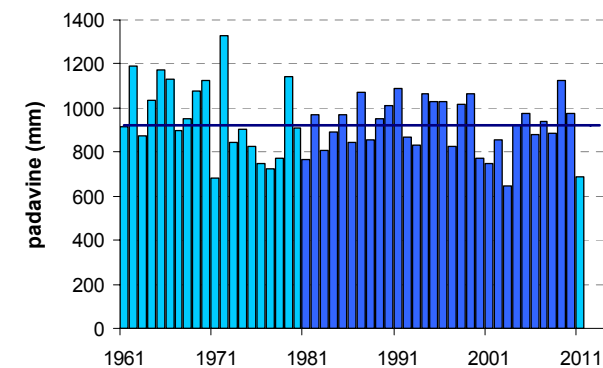

# ZGORNJA ŠČAVNICA

Geografska širina: 46° 39'

Geografska dolžina: 15° 51'

Nadmorska višina: 358 m

|   | JAN  | FEB | MAR  | APR  | MAJ  | JUN  | JUL  | AVG  | SEP  | OKT  | NOV | DEC | LETO |
|---|------|-----|------|------|------|------|------|------|------|------|-----|-----|------|
| povprečna temperatura (°C)*                       | -0,3 | 1,4 | 5,7  | 10,4 | 15,3 | 18,2 | 20,4 | 19,9 | 15,6 | 10,8 | 4,8 | 0,6 | 10,2 |
| povprečna najvišja dnevna temperatura (°C)*       | 3,2  | 5,8 | 10,8 | 15,8 | 21,0 | 24,0 | 26,3 | 25,7 | 21,0 | 15,5 | 8,5 | 3,7 | 15,1 |
| povprečna najnižja dnevna temperatura (°C)*       | —    | —   | —    | —    | —    | —    | —    | —    | —    | —    | —   | —   | —    |
| absolutno najvišja temperatura (°C)               | —    | —   | —    | —    | —    | —    | —    | —    | —    | —    | —   | —   | —    |
| absolutno najnižja temperatura (°C)               | —    | —   | —    | —    | —    | —    | —    | —    | —    | —    | —   | —   | —    |
| povprečno število dni z najvišjo temp. < 0 °C     | —    | —   | —    | —    | —    | —    | —    | —    | —    | —    | —   | —   | —    |
| povprečno število dni z najnižjo temp. < 0 °C     | —    | —   | —    | —    | —    | —    | —    | —    | —    | —    | —   | —   | —    |
| povprečno število dni z najvišjo temp. > 25 °C    | —    | —   | —    | —    | —    | —    | —    | —    | —    | —    | —   | —   | —    |
| povprečno število dni z najvišjo temp. > 30 °C    | —    | —   | —    | —    | —    | —    | —    | —    | —    | —    | —   | —   | —    |
| povprečno trajanje sončnega obsevanja (v urah)*   | —    | —   | —    | —    | —    | —    | —    | —    | —    | —    | —   | —   | —    |
| povprečna relativna vlažnost ob 7. uri (%)        | —    | —   | —    | —    | —    | —    | —    | —    | —    | —    | —   | —   | —    |
| povprečna relativna vlažnost ob 14. uri (%)       | —    | —   | —    | —    | —    | —    | —    | —    | —    | —    | —   | —   | —    |
| povprečna relativna vlažnost ob 21. uri (%)       | —    | —   | —    | —    | —    | —    | —    | —    | —    | —    | —   | —   | —    |
| povprečna oblačnost ob 7. uri (v desetinah)       | —    | —   | —    | —    | —    | —    | —    | —    | —    | —    | —   | —   | —    |
| povprečna oblačnost ob 14. uri (v desetinah)      | —    | —   | —    | —    | —    | —    | —    | —    | —    | —    | —   | —   | —    |
| povprečna oblačnost ob 21. uri (v desetinah)      | —    | —   | —    | —    | —    | —    | —    | —    | —    | —    | —   | —   | —    |
| povprečno število jasnih dni (oblačnost < 2/10)   | —    | —   | —    | —    | —    | —    | —    | —    | —    | —    | —   | —   | —    |
| povprečno število oblačnih dni (oblačnost > 8/10) | —    | —   | —    | —    | —    | —    | —    | —    | —    | —    | —   | —   | —    |
| povprečna višina padavin (mm)*                    | 36   | 38  | 56   | 58   | 89   | 116  | 98   | 120  | 99   | 81   | 72  | 57  | 923  |
| povprečno število dni z vsaj 0,1 mm padavin       | —    | —   | —    | —    | —    | —    | —    | —    | —    | —    | —   | —   | —    |
| povprečno število dni z vsaj 1 mm padavin         | —    | —   | —    | —    | —    | —    | —    | —    | —    | —    | —   | —   | —    |
| povprečno število dni z vsaj 10 mm padavin        | —    | —   | —    | —    | —    | —    | —    | —    | —    | —    | —   | —   | —    |
| povprečno število dni s snežno odejo ob 7. uri    | —    | —   | —    | —    | —    | —    | —    | —    | —    | —    | —   | —   | —    |
| povprečna višina snežne odeje ob 7. uri (cm)*     | 6    | 7   | 2    | 0    | 0    | 0    | 0    | 0    | 0    | 0    | 1   | 5   | 1,8  |
| največja višina snežne odeje ob 7. uri (cm)       | —    | —   | —    | —    | —    | —    | —    | —    | —    | —    | —   | —   | —    |
| vsota dnevni višin novega snega (cm)*             | 23   | 29  | 15   | 3    | 0    | 0    | 0    | 0    | 0    | 0    | 12  | 27  | 108  |